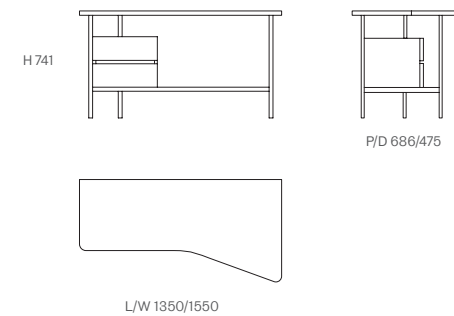

# Desk

Per chi desidera creare un piccolo studio domestico o un home office, la scrivania Desk, caratterizzata dalle forme arrotondate e dal mix legno/metallo, è una soluzione ideale: struttura in metallo con montanti arrotondati e piano sagomato in legno rifinito su tutti i lati. Grazie alla combinazione dei colori, si adatta perfettamente anche alla camera dei ragazzi. Il contenimento e la funzionalità sono assicurati dalla cassettera, con vassoio superiore disponibile anche con vetro di protezione.

Anyone who wishes to create a small home office or study will find the rounded Desk workspace in wood and metal an ideal solution: the metal structure has rounded uprights and a shaped wooden top finished on all sides. The combination of colours makes it suitable also for a junior bedroom. Storage space and functionality are provided by the set of drawers, with tray top, also available with protective glass.

Il piano scrivania sagomato, in finitura Rovere grigio è abbinato a una cassetteria sospesa nella stessa tonalità. Entrambi sono disponibili con perimetro in metallo, laccato opaco, laccato lucido o legno impiallacciato. La struttura in metallo è disponibile in finitura Brown o Piombo.